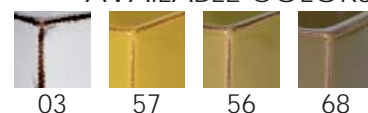

# JUNGLE

SHINY ECRU / BAMBOOGREEN  
BOTTLEGREEN / OLIVEGREEN

AVAILABLE COLORS

JUNGLE CONICAL: ECRU GLANZEND - ECRU BRILLANT - ECRU GLÄNZEND - SHINY ECRU

INFO:									
CODE					€				EAN
83JUC0312	12.5	12.5	12.5	0.66		12			5 412553 159428
83JUC0314	14.5	14.5	14.5	0.87		12			5 412553 159398
83JUC0316	16.5	16.5	16.5	1.4		6			5 412553 159367

COLOR 03

JUNGLE CONICAL: BAMBOEGROEN GLANZEND - VERT DE BAMBOU BRILLANT - BAMBUGRÜN GLÄNZEND - SHINY BAMBOOGREEN

INFO:									
CODE					€				EAN
83JUC5712	12.5	12.5	12.5	0.66		12			5 412553 159442
83JUC5714	14.5	14.5	14.5	0.87		12			5 412553 159411
83JUC5716	16.5	16.5	16.5	1.4		6			5 412553 159381