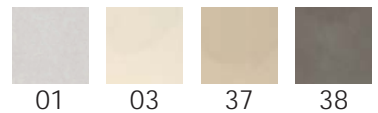

COLOR 38

INDOOR HIGH CACHE POT: DONKERBRUIN GLANZEND - BRUN FONCE BRILLANT - DUNKELBRAUN GLÄNZEND - SHINY DARKBROWN

INFO:									
CODE	↔	↕	🗑️	Kg	€	📦	📏	📊	EAN
83ITT3829	29	10.5	9	1.73		6			5 412553 709937

COLOR 01

INDOOR HIGH CACHE POT: ECRU GLANZEND - ECRU BRILLANT - ECRU GLÄNZEND - SHINY ECRU

INFO:							
CODE				€			EAN
83IHC0313	13	17	0.87		12		5 412553 703256

COLOR 03

INDOOR HIGH CACHE POT: LICHTBRUIN GLANZEND - BRUN CLAIR BRILLANT - HELLBRAUN GLÄNZEND - SHINY LIGHTBROWN

INFO:							
CODE				€			EAN
83IHC3713	13	17	0.87		12		5 412553 703263

COLOR 37

INDOOR HIGH CACHE POT: DONKERBRUIN GLANZEND - BRUN FONCE BRILLANT - DUNKELBRAUN GLÄNZEND - SHINY DARKBROWN

INFO:							
CODE				€			EAN
83IHC3813	13	17	0.87		12		5 412553 703270

COLOR 38

INDOOR EGGFORM

SHINY: WHITE / LIGHT BROWN
ECRU / DARK BROWN

AVAILABLE COLORS

INDOOR EGGFORM: WIT GLANZEND - BLANC BRILLANT - WEISS GLÄNZEND - SHINY WHITE

COLOR 01

INFO:							
CODE				€			EAN
83IDE0115	15	12.5	0.55		12		5 412553 703799