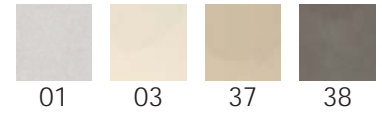

INDOOR

INDOOR TRIO TRAY: SHINY: ECRU / DARK BROWN

AVAILABLE COLORS

COLOR 03

INDOOR HIGH CACHE POT: ECRU GLANZEND - ECRU BRILLANT - ECRU GLÄNZEND - SHINY ECRU

INFO:									
CODE	↔	↕	🗑️	Kg	€	📦	📏	📊	EAN
83ITT0329	29	10.5	9	1.73		6			5 412553 153716

COLOR 38

INDOOR HIGH CACHE POT: DONKERBRUIN GLANZEND - BRUN FONCE BRILLANT - DUNKELBRAUN GLÄNZEND - SHINY DARKBROWN

INFO:									
CODE	↔	↕	🗑️	Kg	€	📦	📏	📊	EAN
83ITT3829	29	10.5	9	1.73		6			5 412553 709937

INDOOR HIGH CACHE POT:

SHINY: WHITE / ECRU
LIGHT BROWN / DARK BROWN

AVAILABLE COLORS

INDOOR HIGH CACHE POT: WIT GLANZEND - BLANC BRILLANT - WEISS GLÄNZEND - SHINY WHITE

INFO:							
CODE				€			EAN
83IHC0113	13	17	0.87		12		5 412553 703249

COLOR 01

INDOOR HIGH CACHE POT: ECRU GLANZEND - ECRU BRILLANT - ECRU GLÄNZEND - SHINY ECRU

INFO:							
CODE				€			EAN
83IHC0313	13	17	0.87		12		5 412553 703256

COLOR 03

INDOOR HIGH CACHE POT: LICHTBRUIN GLANZEND - BRUN CLAIR BRILLANT - HELLBRAUN GLÄNZEND - SHINY LIGHTBROWN